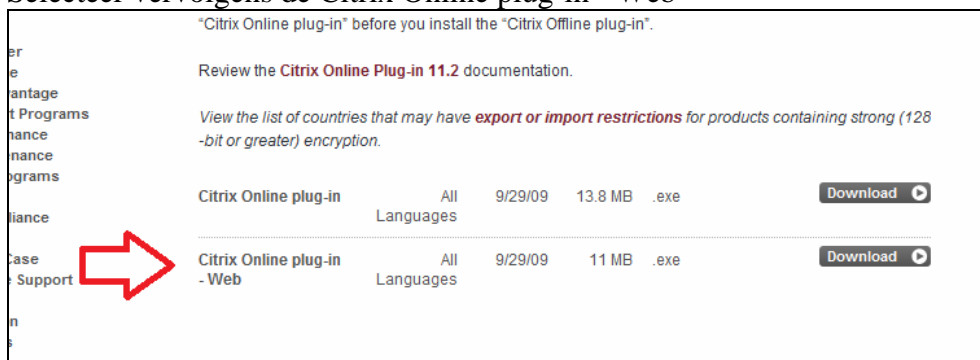

Installatie Accountview Online in combinatie met Windows7

1. Ga naar de site van Citrix: www.citrix.com
2. Klik op DOWNLOADS

3. Klik op Citrix Clients

4. Selecteer bij Select OS/Hardware: Windows 32/64-bit
Selecteer daarna bij Clients/Plug-ins: **Citrix Online Plug-in - Version 11.2**

5. Selecteer vervolgens de Citrix Online plug-in - Web

6. Bij de vraag of u dit bestand wilt opslaan of uitvoeren, kiest u Uitvoeren
7. Bij de vraag wilt u toestaan dat het programma wijzigingen aanbrengt op uw systeem kiest u voor Ja
8. Als de installatie gereed is, krijgt u daarvan een melding en klikt u op OK
9. U dient nu de Internet Explorer opnieuw op te starten.
10. Vervolgens gaat u naar onze website: www.bloemendaal-ruigrok.nl
11. U klikt links op Accountview onder het kopje Inloggen
12. Klik vervolgens in het middenscherf op: Inloggen Accountview
13. De eerste keer krijgt u een melding dat de website niet vertrouwd is. U kunt op “Doorgaan naar deze website (niet aanbevolen).” klikken.

14. U krijgt een gele balk te zien, waarin het een en ander vermeld staat over Citrix. U klikt op de gele balk en kiest voor Invoegtoepassing uitvoeren.

15. Bij de volgende melding:

klikt u weer op Uitvoeren.