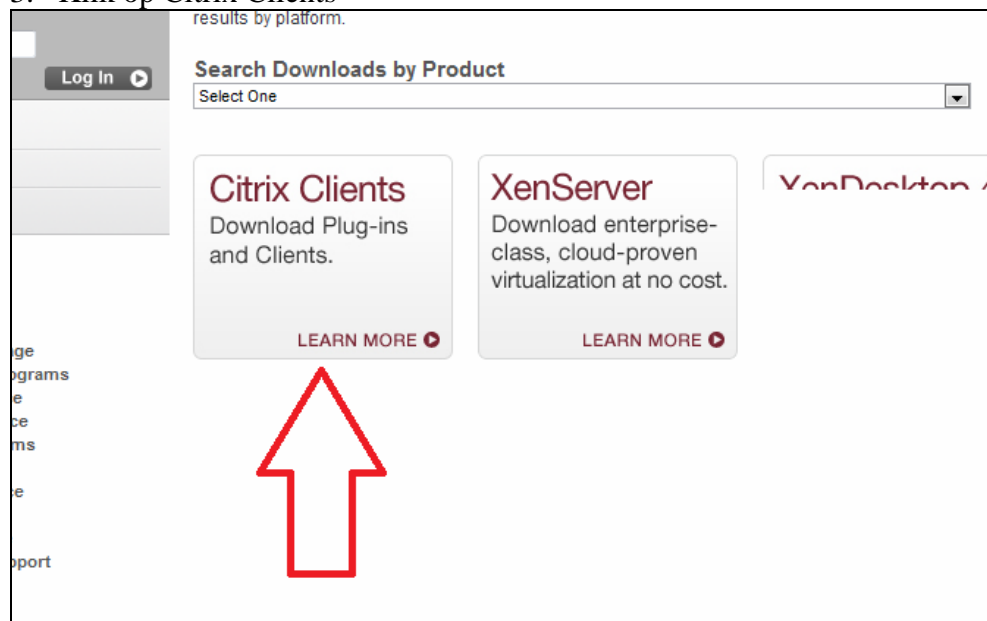

Installatie Accountview Online in combinatie met Windows7

1. Ga naar de site van Citrix: www.citrix.com
2. Klik op DOWNLOADS

3. Klik op Citrix Clients

4. Selecteer bij Select OS/Hardware: Windows 32/64-bit
Selecteer daarna bij Clients/Plug-ins: **Citrix Online Plug-in - Version 11.2**

5. Selecteer vervolgens de Citrix Online plug-in - Web

6. Bij de vraag of u dit bestand wilt opslaan of uitvoeren, kiest u Uitvoeren
7. Bij de vraag wilt u toestaan dat het programma wijzigingen aanbrengt op uw systeem kiest u voor Ja
8. Als de installatie gereed is, krijgt u daarvan een melding en klikt u op OK
9. U dient nu de Internet Explorer opnieuw op te starten.
10. Vervolgens gaat u naar onze website: www.bloemendaal-ruigrok.nl
11. U klikt links op Accountview onder het kopje Inloggen
12. Klik vervolgens in het middenscherf op: Inloggen Accountview
13. De eerste keer krijgt u een melding dat de website niet vertrouwd is. U kunt op “Doorgaan naar deze website (niet aanbevolen).” klikken.

14. U krijgt een gele balk te zien, waarin het een en ander vermeld staat over Citrix. U klikt op de gele balk en kiest voor Invoegtoepassing uitvoeren.

15. Bij de volgende melding:

klikt u weer op Uitvoeren.