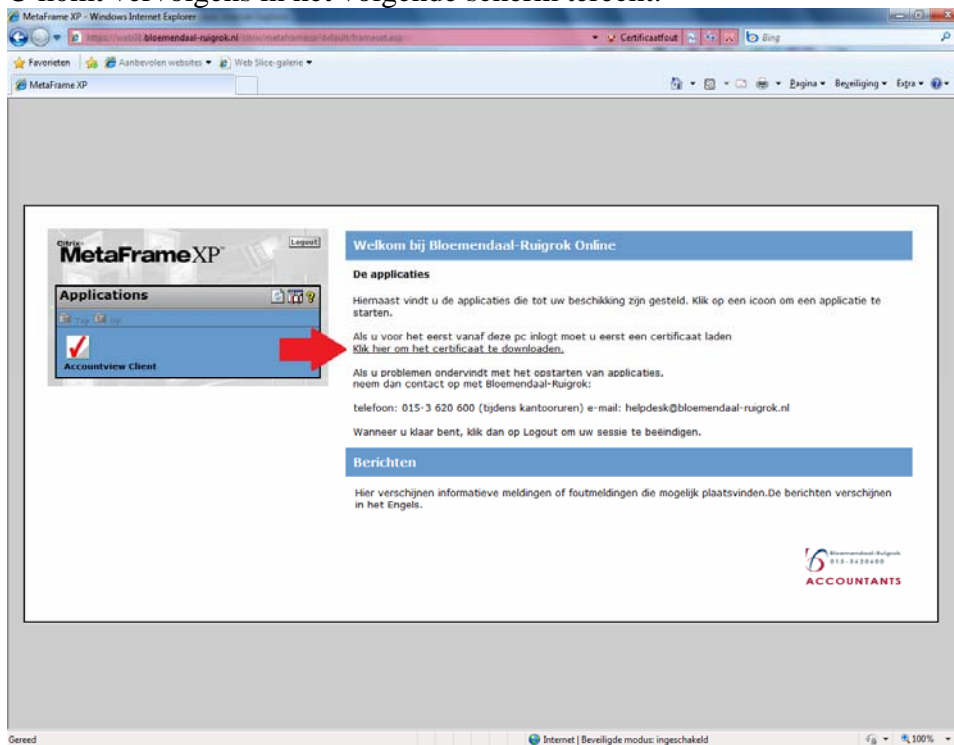

Klik nu op: Klik hier om het certificaat te downloaden.

17. Klik op Openen

18. Klik op Toestaan