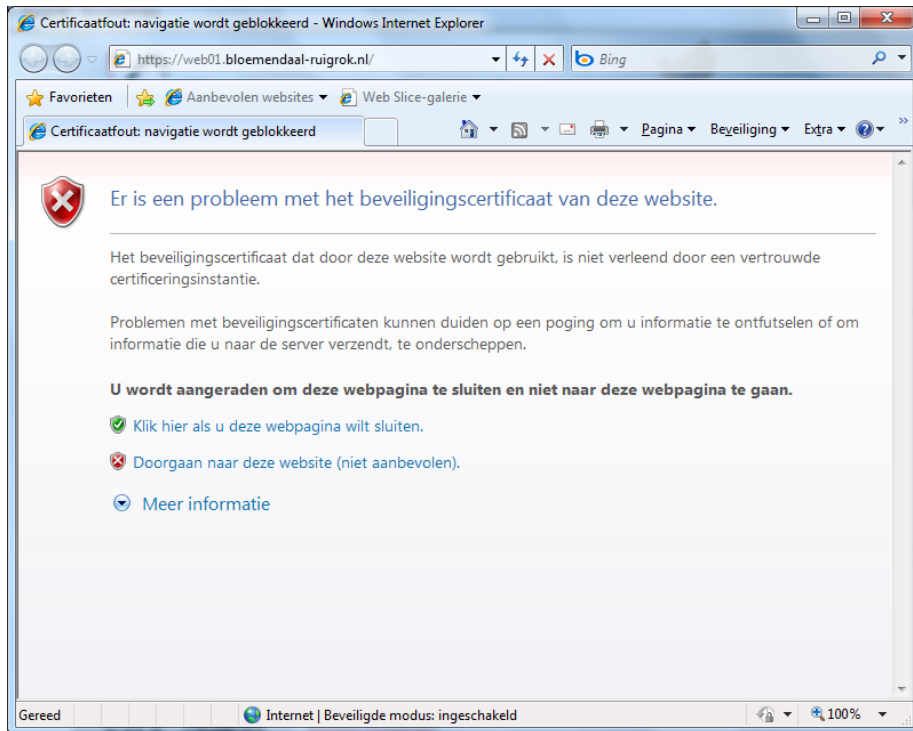

Installatie Accountview Online in combinatie met Windows7

1. Ga naar de site van Citrix: www.citrix.com
2. Klik op DOWNLOADS

3. Klik op Citrix Clients

4. Selecteer bij Select OS/Hardware: Windows 32/64-bit
Selecteer daarna bij Clients/Plug-ins: **Citrix Online Plug-in - Version 11.2**

5. Selecteer vervolgens de Citrix Online plug-in - Web

6. Bij de vraag of u dit bestand wilt opslaan of uitvoeren, kiest u Uitvoeren
7. Bij de vraag wilt u toestaan dat het programma wijzigingen aanbrengt op uw systeem kiest u voor Ja
8. Als de installatie gereed is, krijgt u daarvan een melding en klikt u op OK
9. U dient nu de Internet Explorer opnieuw op te starten.
10. Vervolgens gaat u naar onze website: www.bloemendaal-ruigrok.nl
11. U klikt links op Accountview onder het kopje Inloggen
12. Klik vervolgens in het middenscherf op: Inloggen Accountview
13. De eerste keer krijgt u een melding dat de website niet vertrouwd is. U kunt op “Doorgaan naar deze website (niet aanbevolen).” klikken.