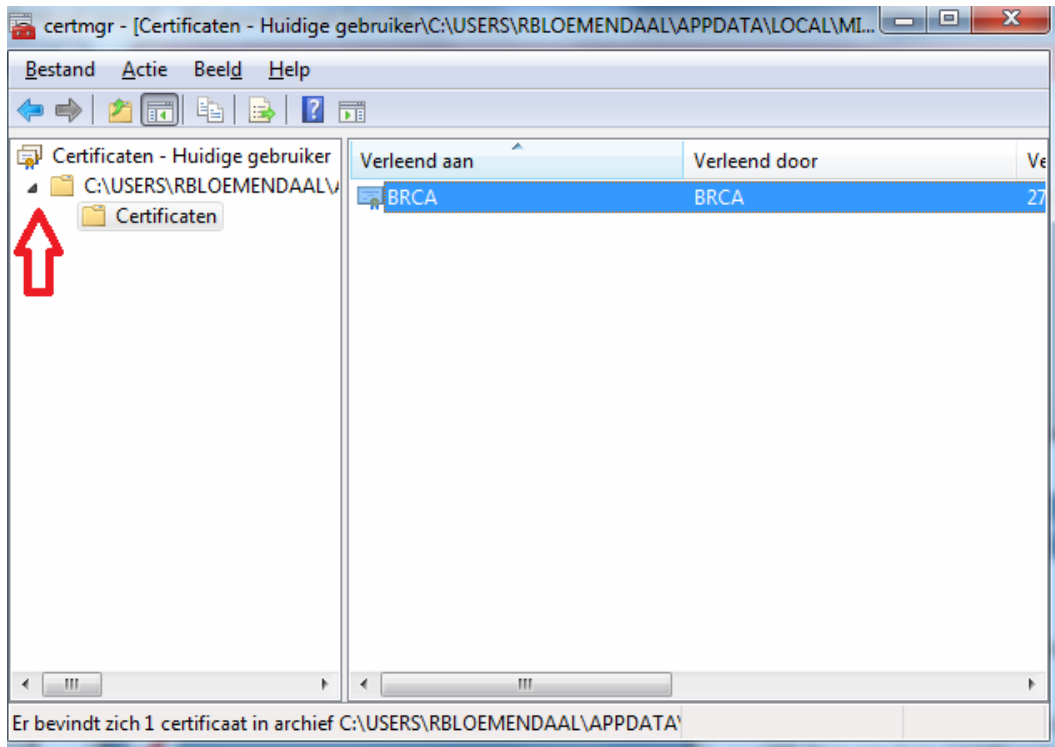

14. U krijgt een gele balk te zien, waarin het een en ander vermeld staat over Citrix. U klikt op de gele balk en kiest voor Invoegtoepassing uitvoeren.

15. Bij de volgende melding:

klikt u weer op Uitvoeren.

16. Als u nu inlogt met de gegevens die door ons zijn verstrekt.
U komt vervolgens in het volgende scherm terecht:

Klik nu op: Klik hier om het certificaat te downloaden.

17. Klik op Openen

18. Klik op Toestaan

19. U komt nu in het scherm waar u het certificaat moet selecteren om te installeren:

Klik in het linkergedeelte op het kleine zwarte pijltje zodat het mapje c:\users\... opengaat. Klik vervolgens op het mapje certificaten.