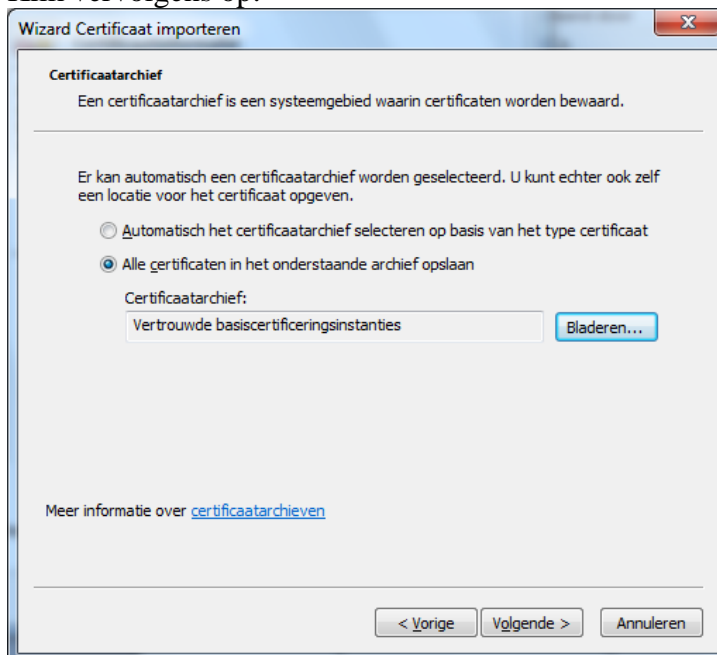

16. Als u nu inlogt met de gegevens die door ons zijn verstrekt.
U komt vervolgens in het volgende scherm terecht:

Klik nu op: Klik hier om het certificaat te downloaden.

17. Klik op Openen

18. Klik op Toestaan

19. U komt nu in het scherm waar u het certificaat moet selecteren om te installeren:

Klik in het linkergedeelte op het kleine zwarte pijltje zodat het mapje c:\users\... opengaat. Klik vervolgens op het mapje certificaten.

In het rechtergedeelte verschijnt nu: BRCA.

Dubbelklik hierop.

20. Klik op: Certificaat installeren

21. klik Volgende

22. Klik vervolgens op:

Alle certificaten in het onderstaande archief opslaan.

klik op Bladeren en kies hier Vertrouwde basiscertificeringsinstanties.
Als u deze gekozen heeft, komt u weer in bovenstaande scherm. Deze moet er uitzien als hierboven.
Klik op Volgende