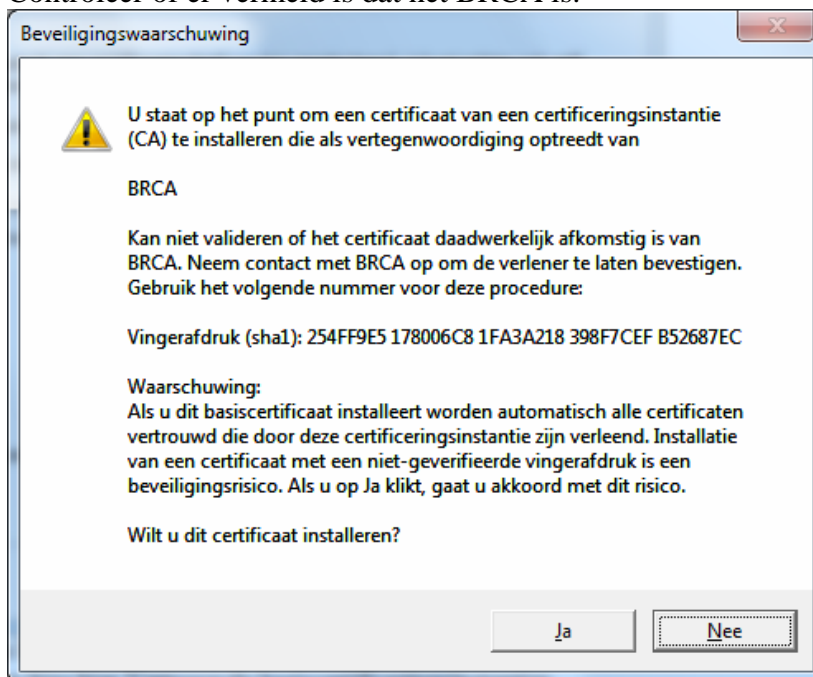

19. U komt nu in het scherm waar u het certificaat moet selecteren om te installeren:

Klik in het linkergedeelte op het kleine zwarte pijltje zodat het mapje c:\users\... opengaat. Klik vervolgens op het mapje certificaten.

In het rechtergedeelte verschijnt nu: BRCA.

Dubbelklik hierop.

20. Klik op: Certificaat installeren

21. klik Volgende

22. Klik vervolgens op:

Alle certificaten in het onderstaande archief opslaan.

klik op Bladeren en kies hier Vertrouwde basiscertificeringsinstanties.
Als u deze gekozen heeft, komt u weer in bovenstaande scherm. Deze moet er uitzien als hierboven.
Klik op Volgende

23. Klik op Voltoeien

24. U krijgt de melding dat u op het punt staat om een certificaat te installeren. Controleer of er vermeld is dat het BRCA is.

Klik op Ja

25. U krijgt de melding “het importeren is voltooid”. Klik op OK