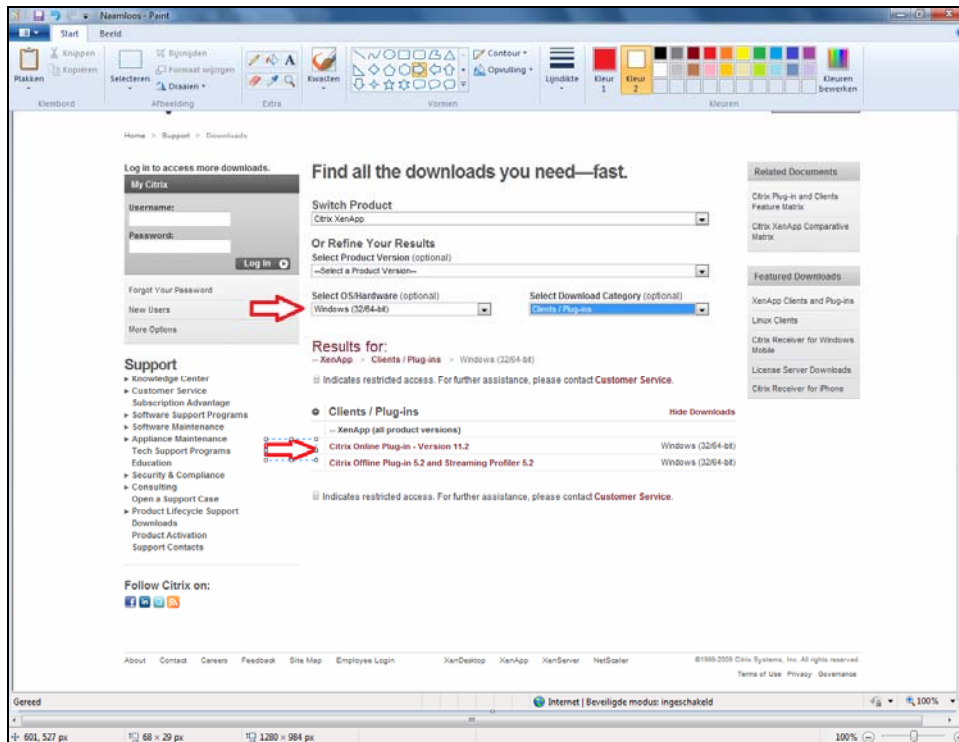

Installatie Accountview Online in combinatie met Windows7

1. Ga naar de site van Citrix: www.citrix.com
2. Klik op DOWNLOADS

3. Klik op Citrix Clients

4. Selecteer bij Select OS/Hardware: Windows 32/64-bit
Selecteer daarna bij Clients/Plug-ins: **Citrix Online Plug-in - Version 11.2**

5. Selecteer vervolgens de Citrix Online plug-in - Web

6. Bij de vraag of u dit bestand wilt opslaan of uitvoeren, kiest u Uitvoeren
7. Bij de vraag wilt u toestaan dat het programma wijzigingen aanbrengt op uw systeem kiest u voor Ja
8. Als de installatie gereed is, krijgt u daarvan een melding en klikt u op OK
9. U dient nu de Internet Explorer opnieuw op te starten.
10. Vervolgens gaat u naar onze website: www.bloemendaal-ruigrok.nl
11. U klikt links op Accountview onder het kopje Inloggen
12. Klik vervolgens in het middenscherf op: Inloggen Accountview
13. De eerste keer krijgt u een melding dat de website niet vertrouwd is. U kunt op “Doorgaan naar deze website (niet aanbevolen).” klikken.

14. U krijgt een gele balk te zien, waarin het een en ander vermeld staat over Citrix. U klikt op de gele balk en kiest voor Invoegtoepassing uitvoeren.

15. Bij de volgende melding:

klikt u weer op Uitvoeren.