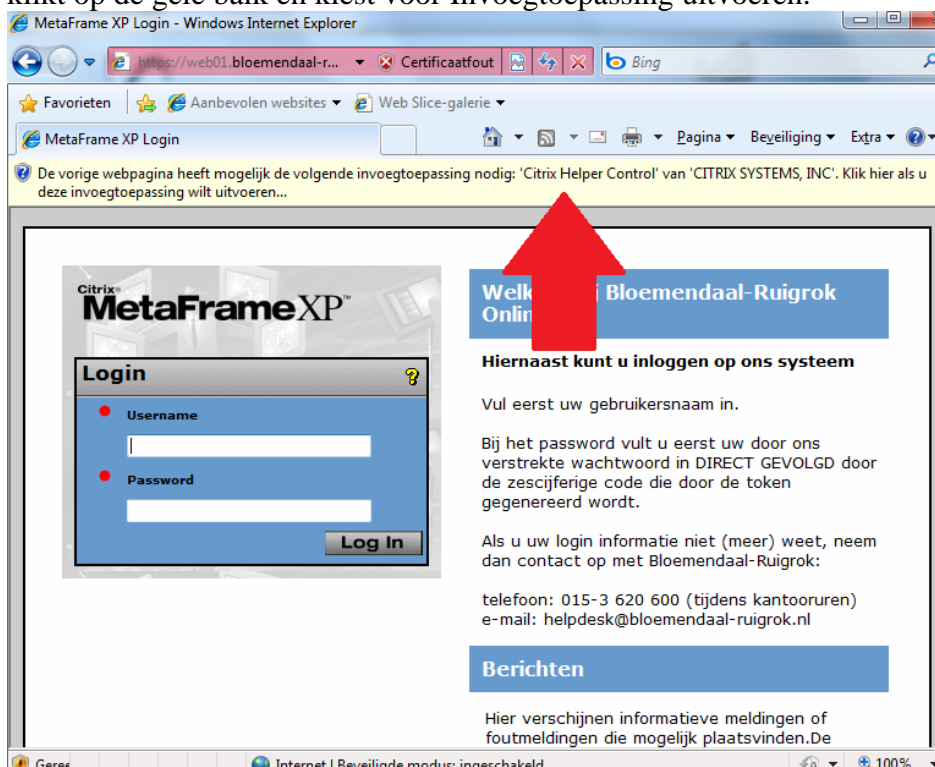

Installatie Accountview Online in combinatie met Windows7

1. Ga naar de site van Citrix: www.citrix.com
2. Klik op DOWNLOADS

3. Klik op Citrix Clients

4. Selecteer bij Select OS/Hardware: Windows 32/64-bit
Selecteer daarna bij Clients/Plug-ins: **Citrix Online Plug-in - Version 11.2**

5. Selecteer vervolgens de Citrix Online plug-in - Web

6. Bij de vraag of u dit bestand wilt opslaan of uitvoeren, kiest u Uitvoeren
7. Bij de vraag wilt u toestaan dat het programma wijzigingen aanbrengt op uw systeem kiest u voor Ja
8. Als de installatie gereed is, krijgt u daarvan een melding en klikt u op OK
9. U dient nu de Internet Explorer opnieuw op te starten.
10. Vervolgens gaat u naar onze website: www.bloemendaal-ruigrok.nl
11. U klikt links op Accountview onder het kopje Inloggen
12. Klik vervolgens in het middenscherf op: Inloggen Accountview
13. De eerste keer krijgt u een melding dat de website niet vertrouwd is. U kunt op “Doorgaan naar deze website (niet aanbevolen).” klikken.

14. U krijgt een gele balk te zien, waarin het een en ander vermeld staat over Citrix. U klikt op de gele balk en kiest voor Invoegtoepassing uitvoeren.

15. Bij de volgende melding:

klikt u weer op Uitvoeren.